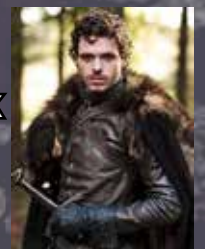

**ESPADA AGUJA
DE ARYA STARK**

10057
Total: 101 cm
Hoja: 80 cm

ESPADA DE ROB STARK

10053
Total: 101 cm
Hoja: 80 cm

Broge

HRONES™

10535
Total: 108 cm
Hoja: 83 cm
WIDOW'S WAIL

10536
Total: 109 cm
Hoja: 80 cm
RED OATHKEEPER