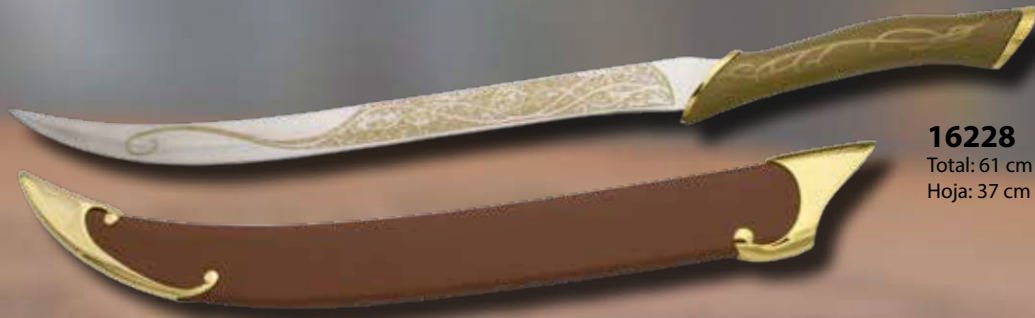

ESPADA DEATHLESS DE THORIN

S0505
Total: 60 cm
Hoja: 42 cm

**HACHA BARBA
DE GIMLI**

S0358
Total: 86,5 cm
Peso: 3116 gr

**HACHA DE BATALLA
DE GIMLI**

S0372
Total: 86,5 cm
Peso: 4476 gr

**HACHA DE PASEO
DE GIMLI**

S0373
Total: 118 cm
Peso: 3580 gr

ESPADA HADHAFANG DE ARWEN

11220
Total: 97 cm
Hoja: 73 cm

11220A
Total: 101 cm
Hoja: 73 cm

S0191
Total: 72 cm
Hoja: 49 cm

**ESPADA DE
THRANDUIL**

S8010
Total: 96 cm
Hoja: 69 cm

16228
Total: 61 cm
Hoja: 37 cm

ESPADAS DE LEGOLAS

11535
Total: 56 cm
Hoja: 35 cm

ESPADAS DE TAURIEL

S0506
Total: 50 cm
Hoja: 33 cm

11312M
Total: 65 cm
Hoja: 38,5 cm

DARDO DE FRODO

11312N
Total: 65 cm
Hoja: 38,5 cm

S8008
Total: 74 cm
Hoja: 53,5 cm

10914M
Total: 50 cm
Hoja: 31 cm

10914N
Total: 50 cm
Hoja: 31 cm

10914A
Total: 50 cm
Hoja: 31 cm

S0387
Total: 74 cm
Hoja: 53,5 cm

S0359
Total: 134 cm
Hoja: 100 cm

S0360
Total: 134 cm
Hoja: 100 cm