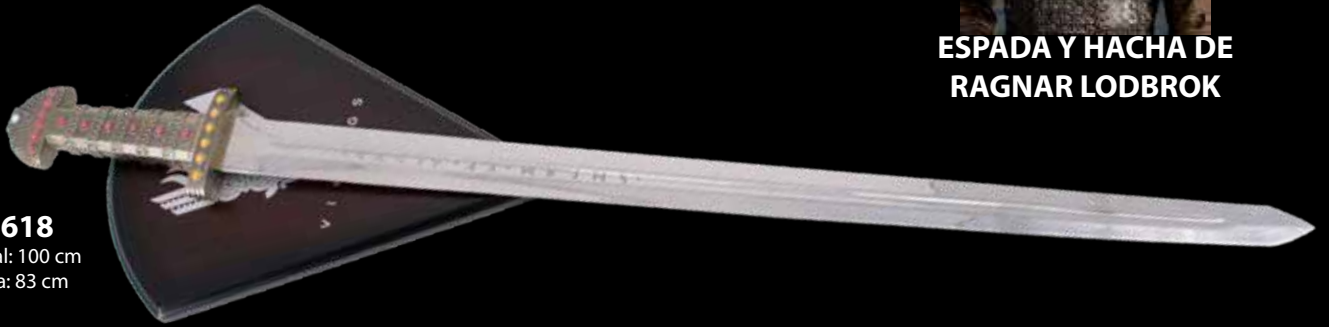

A11785

11142
MÍNIMO 5 UNIDADES

A11786

VIKINGS

10617
Total: 68 cm

ESPADA Y HACHA DE RAGNAR LODBROK

10618
Total: 100 cm
Hoja: 83 cm

029 FGESPADAS