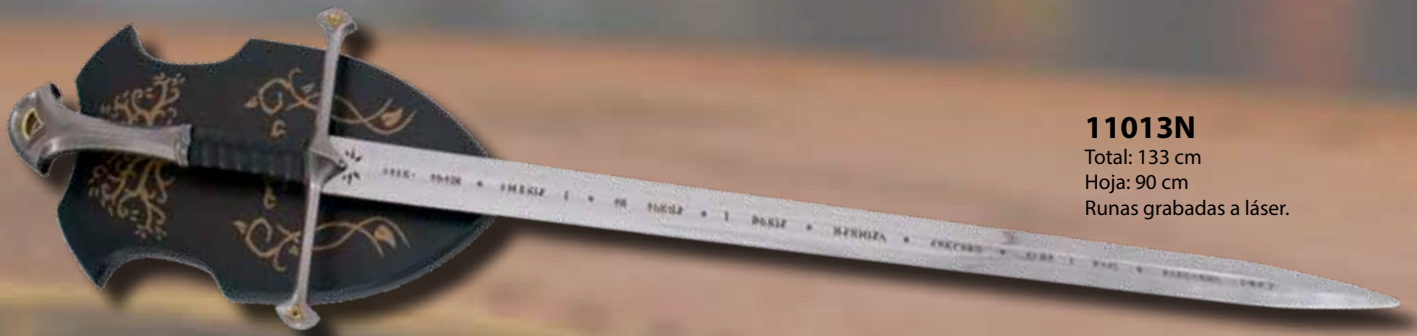

CATÁLOGO ANEKO 2026

11013N

Total: 133 cm
Hoja: 90 cm
Runas grabadas a láser.

S3025A

Total: 134 cm
Hoja: 95,5 cm
Runas en bajo relieve.

S3025N

Total: 133 cm
Hoja: 100,5 cm
Runas en bajo relieve.

ESPADA ANDÚRIL
ESPADA DE ARAGORN

029 FVESPADAS

Funda de piel forrada de piel de vaca

S8000
Total: 131 cm
Hoja: 89,5 cm
Runas en bajo relieve.

S0345
Total: 130 cm
Hoja: 89,5 cm

ESPADA STRIDER DE ARAGORN

S0374
Total: cm
Peso: 2000 gr

S0202
Total: 104 cm
Hoja: 68 cm