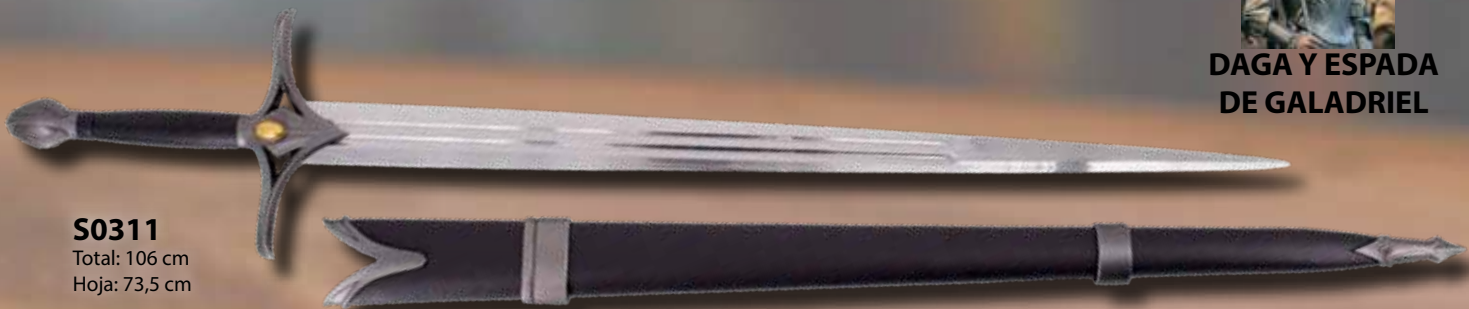

S0221
Total: 40 cm
Hoja: 25 cm

S0304

Total: 46,5 cm
Hoja: 29,5 cm

**DAGA Y ESPADA
DE GALADRIEL**

S0311

Total: 106 cm
Hoja: 73,5 cm

S6031

Total: 105,5 cm
Hoja: 77 cm